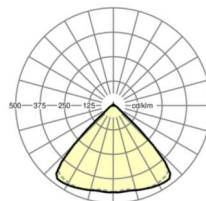

параметры

номер заказа	19410006105
код EAN	4020863405145
номер таможенного тарифа	94051190
Знак прохождения контроля	IP 20, класс защиты I, ENEC10 VDE, F, HACCP DIN10500/Food/IFS-пригодность для применения/BRC, Indoor, CE
Степень ударопрочности IK	IK03 (-20°C bis 35°C)
Температура окружения	ta -20°C в 35°C
Особые свойства	Готовность к IoT «Ready for IoT»
Гарантийный срок	5 лет
Государственные программы поддержки	BEG - государственные субсидии для энергосберегающих зданий (действительна только для Германии)

электротехника

Балласт	Электронный драйвер DALI2 (1 штука)
Мощность системы	53W
сетевое напряжение	230V/50Hz
автоматический предохранитель (пусковой ток)	13 штук/B10, 21 штук/B16, 21 штук/C10, 35 штук/C16
класс энергосбережения/Источник света	E

Оптика

Оснастка	LED, цветопередача/оттенок света CRI ≥ 80 / 3000K
Допуск для координаты цветности (MacAdam)	3SDCM
Фотобиологическая безопасность (светильник)	RG1
Номинальный световой поток	7630lm
Срок службы LED	50000h L80/B10 (Tq 35°C)
светоотдача светильников	144lm/W
Угол излучения	95° (C0) / 95° (C90)
UGR поп./вдоль	20.8 / 21.2

DEEP-LINK

<https://www.regiolum.de/ru/article/19410006105>