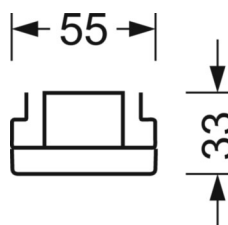

## Оптика

Оснастка	LED, цветопередача/оттенок света CRI ≥ 80 / 3000K
Допуск для координаты цветности (MacAdam)	3SDCM
Фотобиологическая безопасность (светильник)	RG1
Номинальный световой поток	7630lm
Срок службы LED	50000h L80/B10 (Tq 35°C)
светоотдача светильников	144lm/W
Угол излучения	95° (C0) / 95° (C90)
UGR поп./вдоль	20.8 / 21.2

## DEEP-LINK

<https://www.regiolum.de/ru/article/19410006105>

Ссылка	LED 8000lm 830
ηLB	100 %
Φ ↓/↑	98 % / 2 %
UGR поп./вдоль	20.8 / 21.2

**Механика**

цвет корпуса	серебристый/ белый алюминий RAL 9006
размеры (LxWxH/DxH)	1531mm x 55mm x 33mm
вес (нетто)	1.9kg
Вид монтажа	сборка трековых систем, световая структура

**размеры**

L	1531 mm	Длина
В	55 mm	Ширина
Н	33 mm	Высота